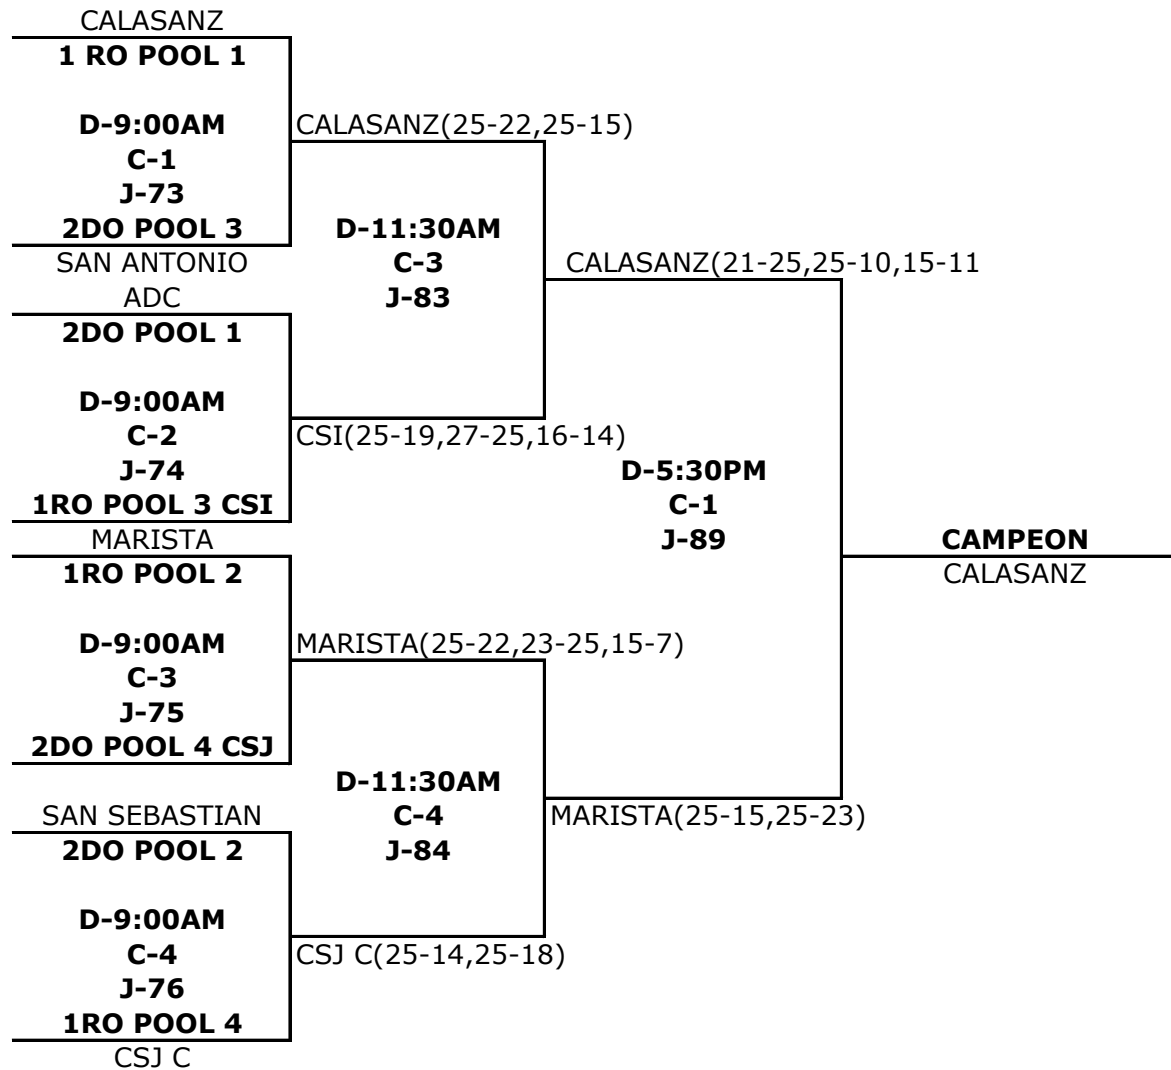

1er Torneo Master Ex. Alumnos Primera Hora 2010

Final 23 - 35 Masculino 2010