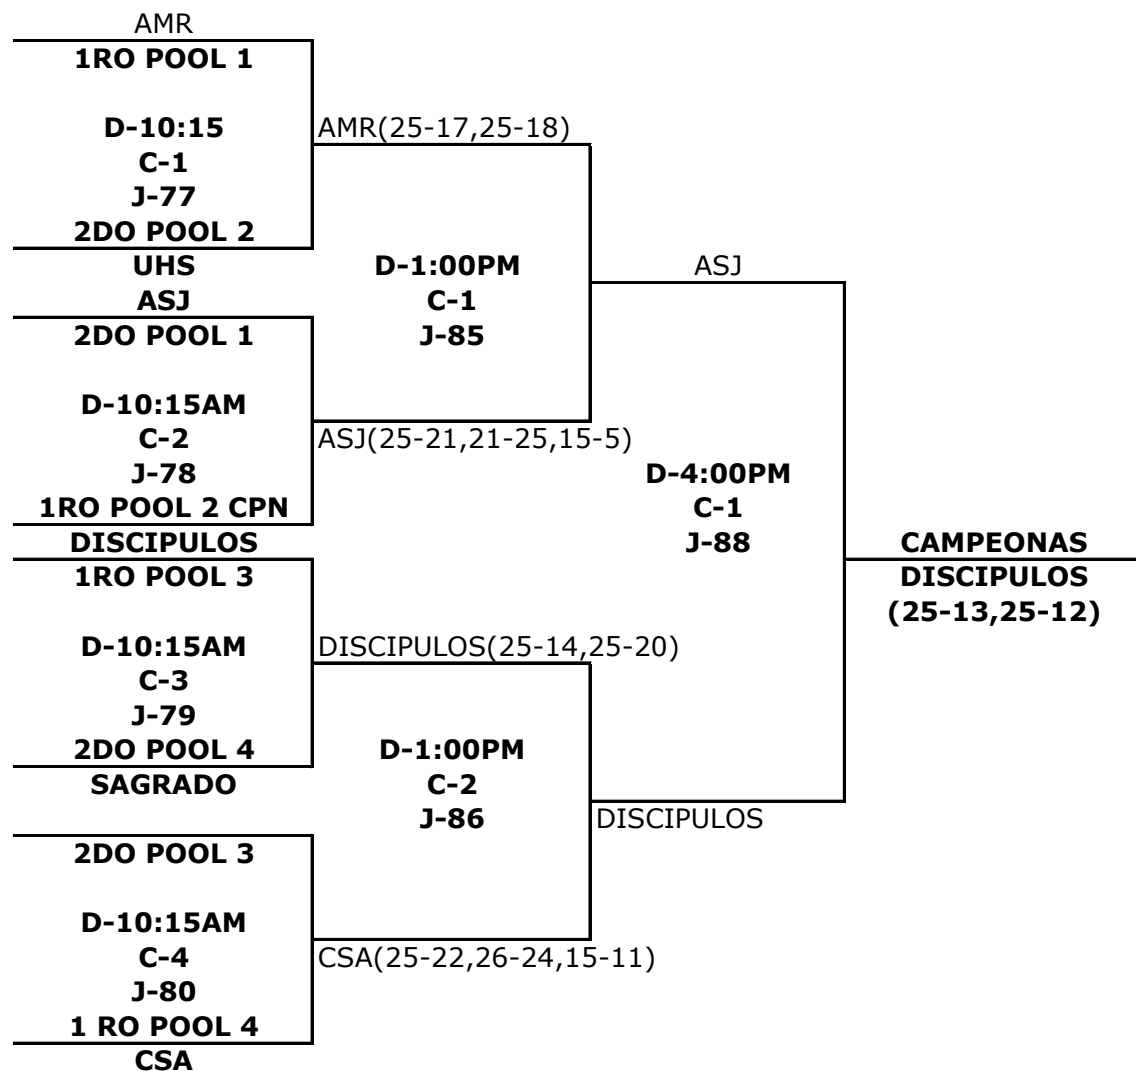

1er Torneo Master Ex. Alumnos Primera Hora 2010

Final 23 Up Femenino 2010